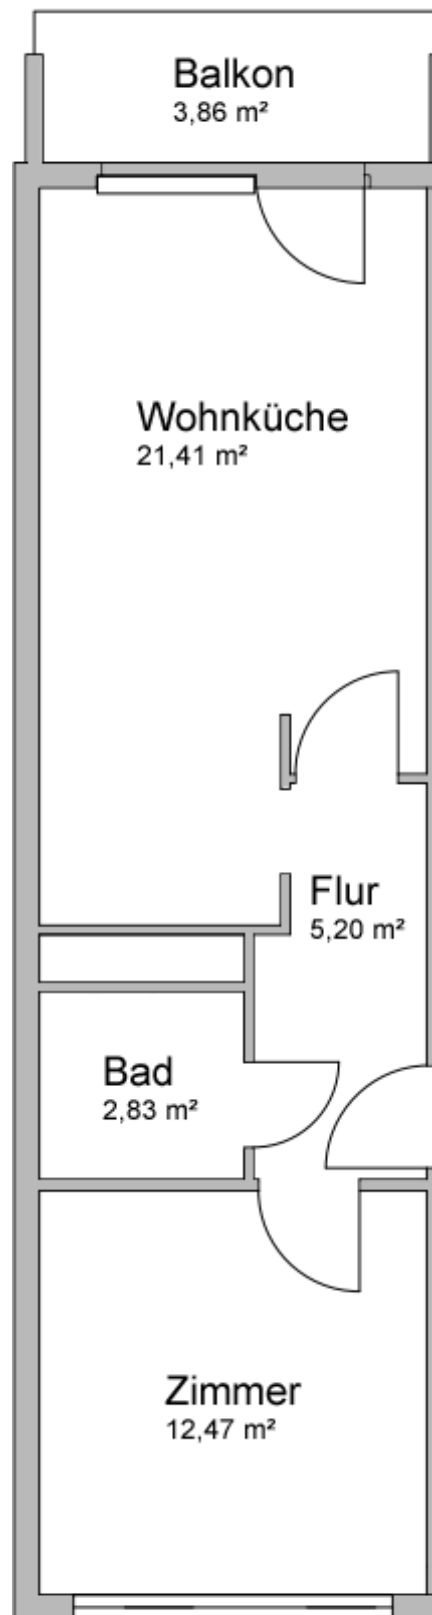

Grundriss: Lowetscher Straße 77, 99089 Erfurt – 4. Obergeschoss links

2-Raum Wohnung

Gesamtwohnfläche: **43,84 m²**

Alle Angaben ohne Gewähr