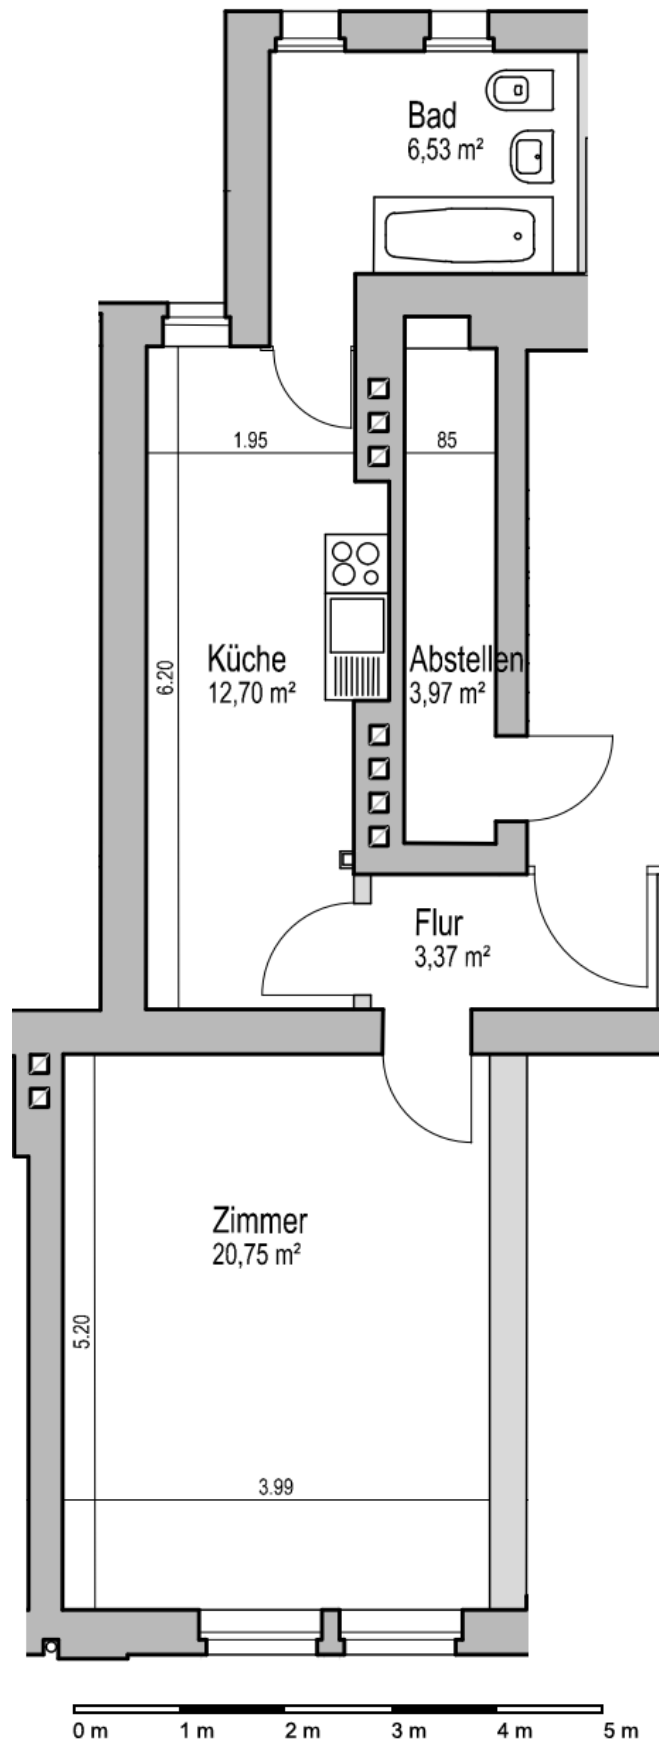

Grundriss: Karlstraße 12, 99089 Erfurt – 2. Obergeschoss links

1-Raum Wohnung

Gesamtwohnfläche: **47,32 m²**

Alle Angaben ohne Gewähr