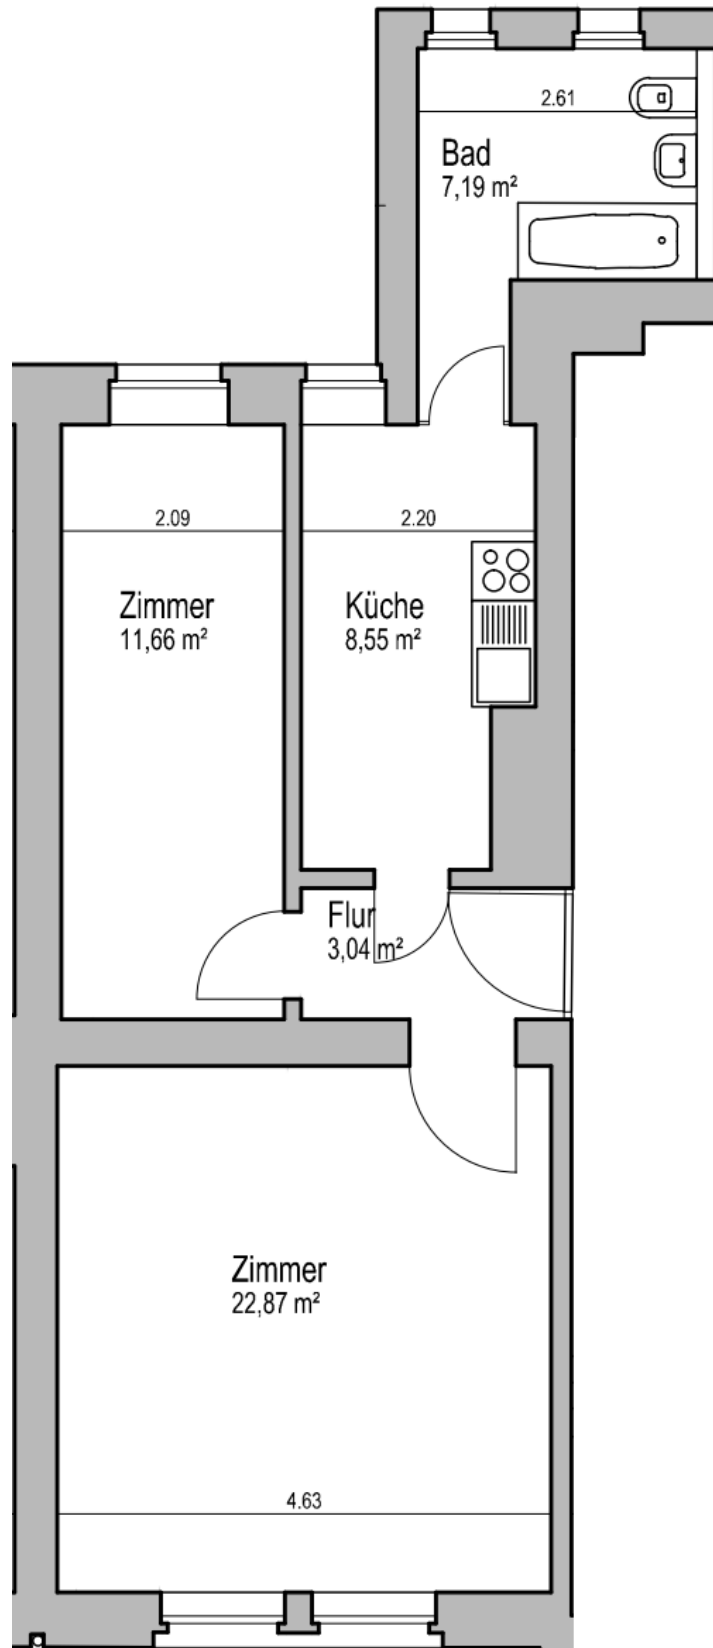

Grundriss: Karlstraße 07, 99089 Erfurt – Erdgeschoss links

2-Raum Wohnung

Gesamtwohnfläche: **53,31 m²**

Alle Angaben ohne Gewähr