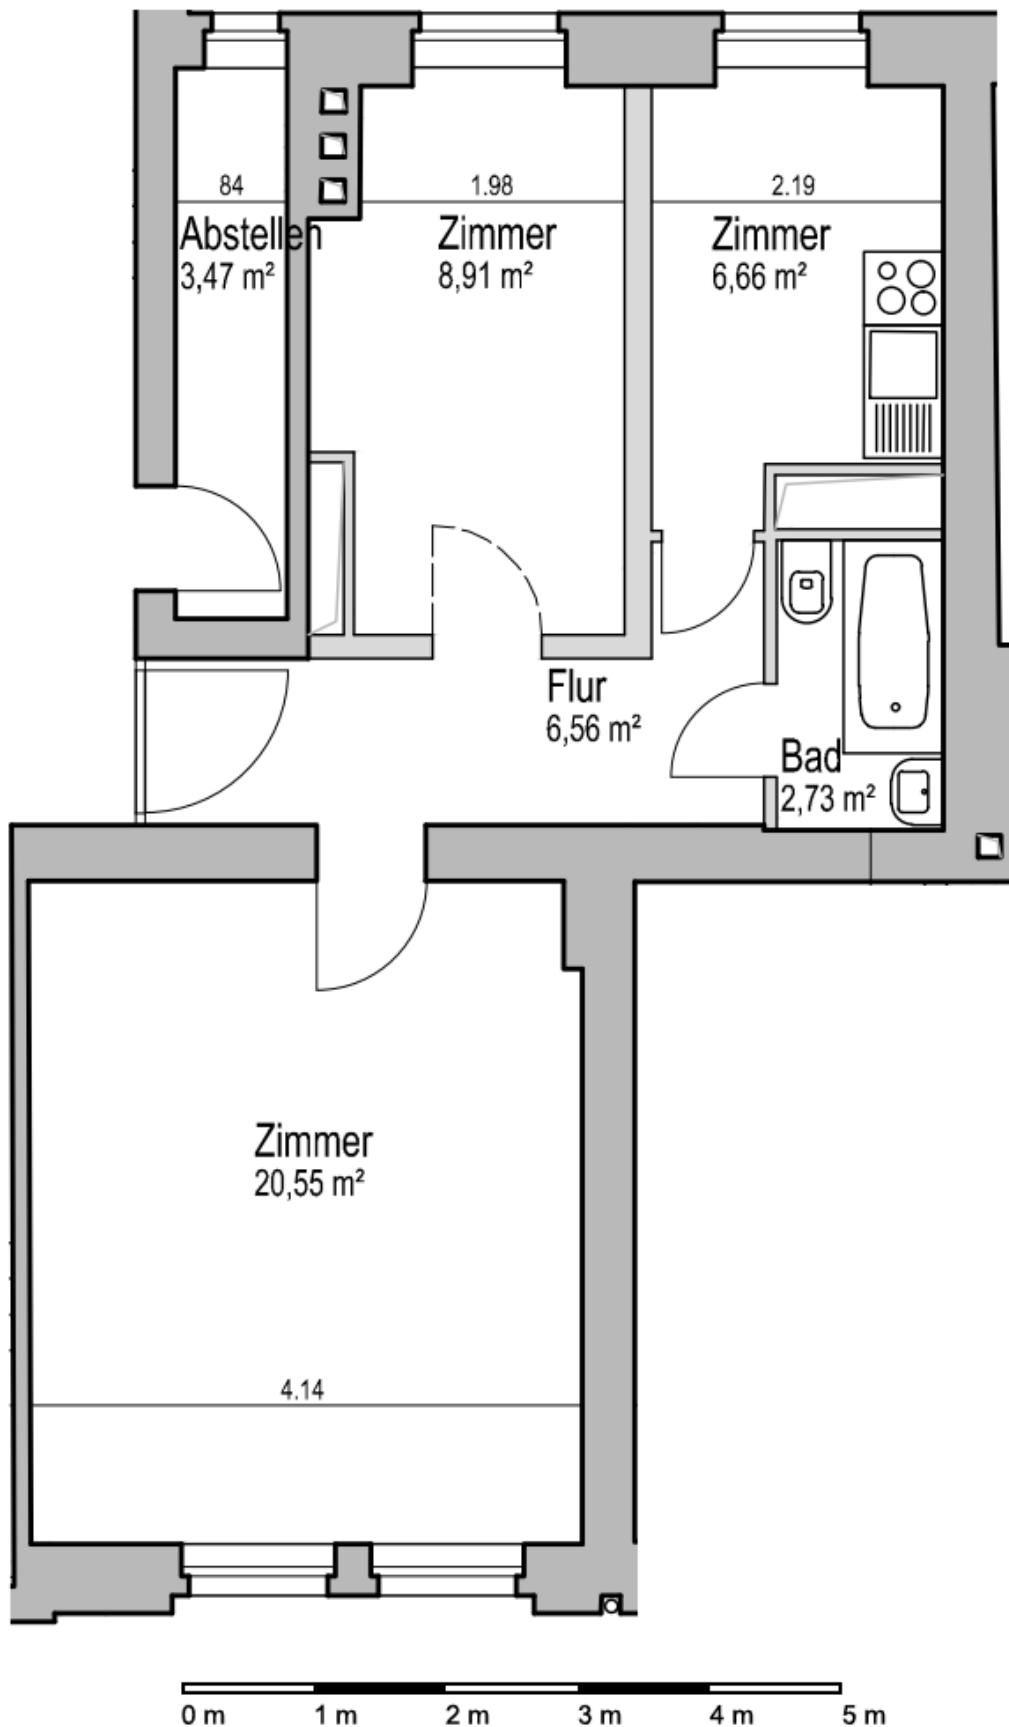

Grundriss: Auenstraße 47, 99089 Erfurt – Erdgeschoss rechts

2-Raum Wohnung

Gesamtwohnfläche: **48,88 m²**

Alle Angaben ohne Gewähr