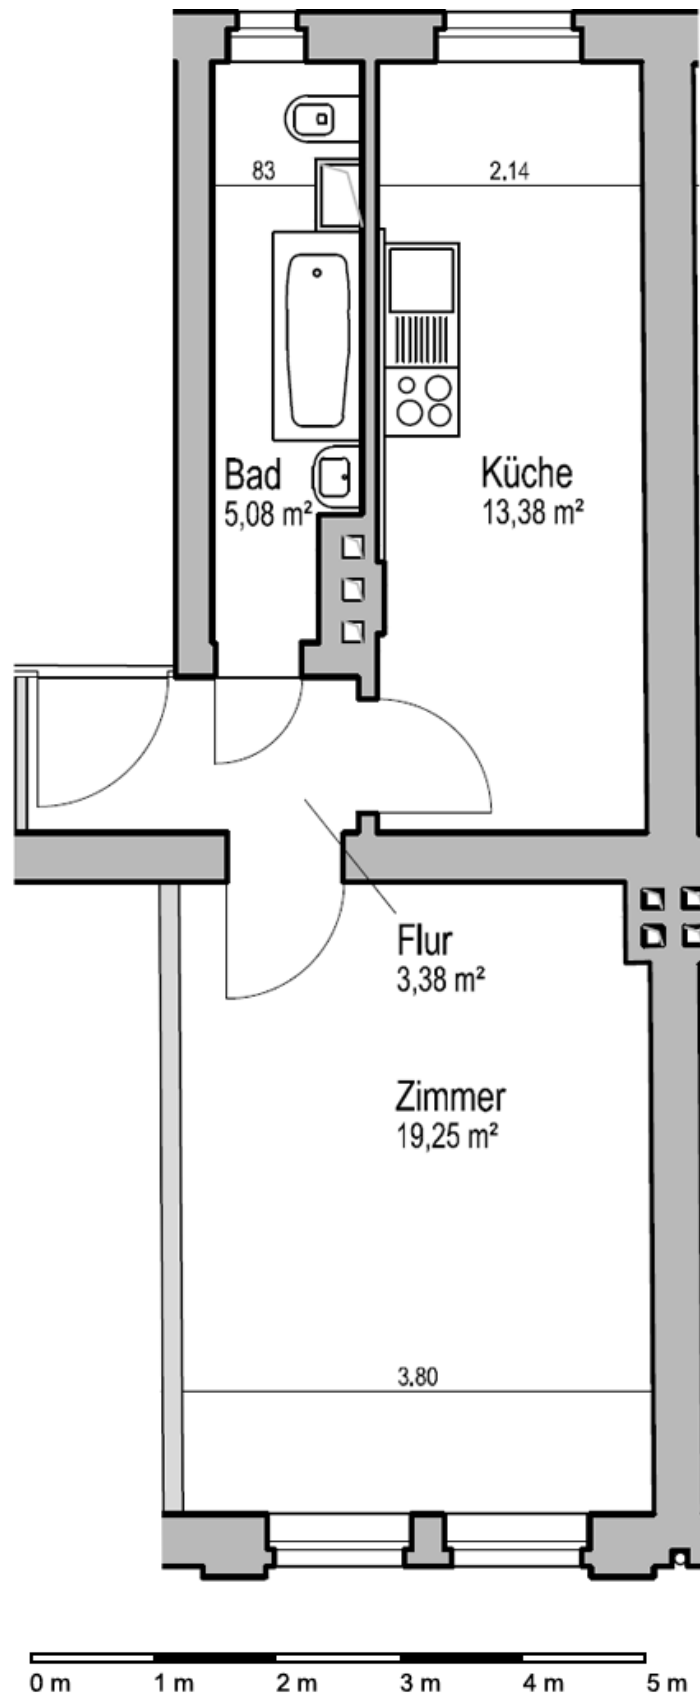

Grundriss: Adalbertstraße 26, 99089 Erfurt – 2. Obergeschoss rechts

1-Raum Wohnung

Gesamtwohnfläche: **41,09 m²**

Alle Angaben ohne Gewähr